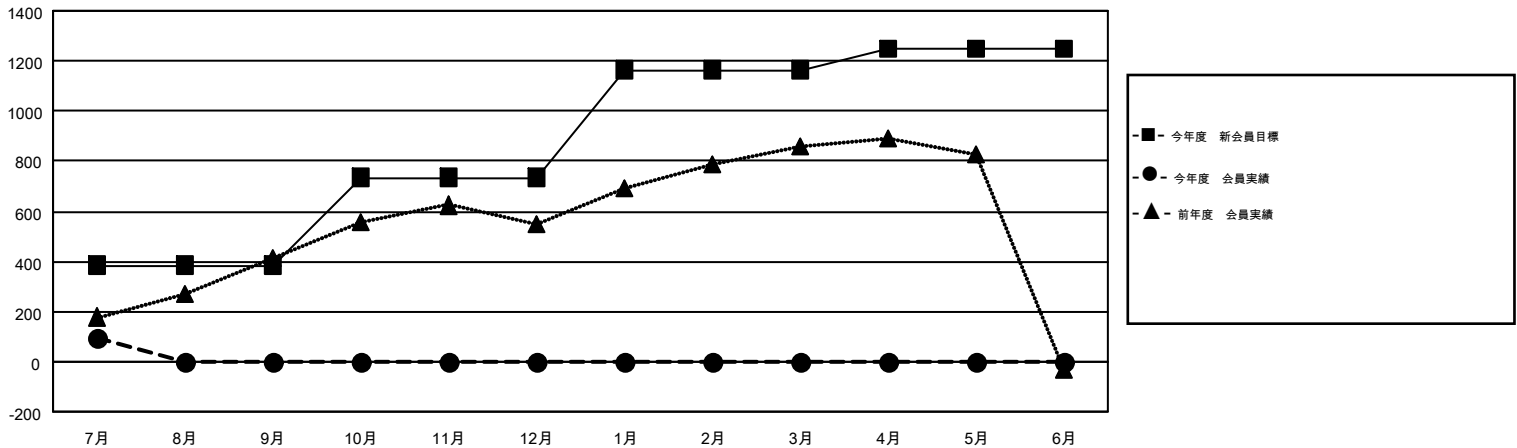

# MONTHLY MEMBERSHIP PROGRESS REPORT

Results as of: 7/31/2016

Multiple District 335

LOCATION: JAPAN

GMT: MASAYOSHI MARUYAMA

GMT会則地域 5-Jap

クラブ					名				
結果: 2016-2017					結果: 2016-2017				
四半期	新クラブ目標	新クラブ	解散クラブ	純増/減	四半期	新会員目標	チャーターメン バー/新会員	退会者	純増/減
7月/8月/9月	1	0	4	-4	7月/8月/9月	385	222	131	91
10月/11月/12月	1	0	0	0	10月/11月/12月	350	0	0	0
1月/2月/3月	4	0	0	0	1月/2月/3月	430	0	0	0
4月/5月/6月	2	0	0	0	4月/5月/6月	85	0	0	0

新クラブ目標及び実績累計

会員目標及び実績累計

解散クラブ: 4	124 CLUBS OF 434 一名以上の新会員を登録	男女別 男性 11,553 (77.23%) 女性 3,406 (22.77%)
退会者 物故会員 9 クラブ解散 0 その他 122 合計 131	<a href="#">健康診断データはこちら</a>	家族会員 4,554 世帯主 2,091 世帯主以外 2,463