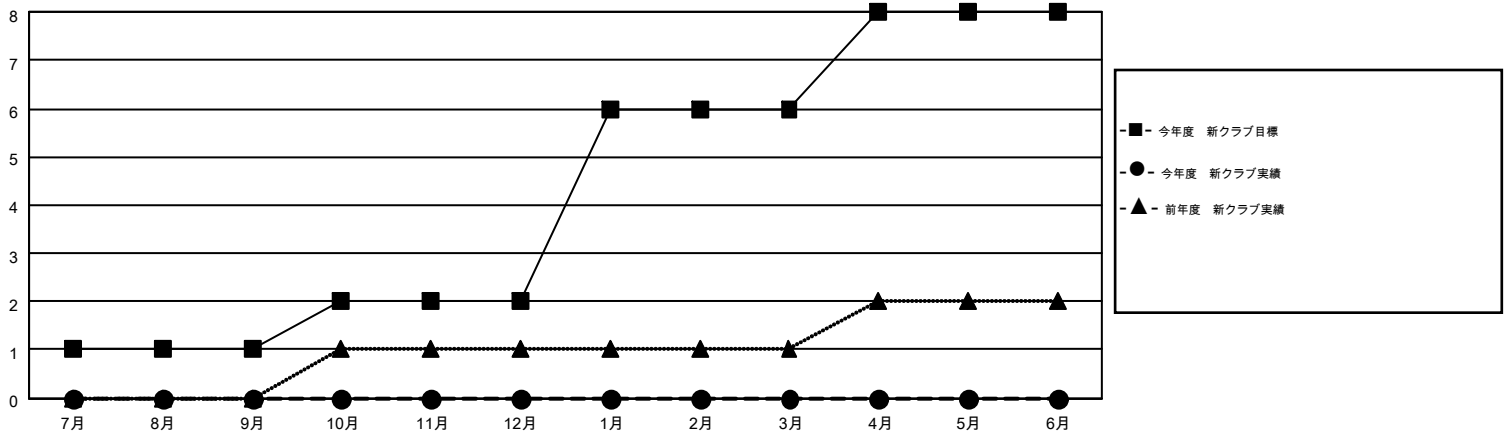

MONTHLY MEMBERSHIP PROGRESS REPORT

Results as of: 7/31/2016

Multiple District 335

LOCATION: JAPAN

GMT: MASAYOSHI MARUYAMA

GMT会則地域 5-Jap

クラブ					名				
結果: 2016-2017					結果: 2016-2017				
四半期	新クラブ目標	新クラブ	解散クラブ	純増/減	四半期	新会員目標	チャーターメン バー/新会員	退会者	純増/減
7月/8月/9月	1	0	4	-4	7月/8月/9月	385	222	131	91
10月/11月/12月	1	0	0	0	10月/11月/12月	350	0	0	0
1月/2月/3月	4	0	0	0	1月/2月/3月	430	0	0	0
4月/5月/6月	2	0	0	0	4月/5月/6月	85	0	0	0

新クラブ目標及び実績累計